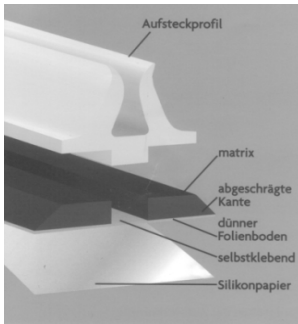

## CHANNEL XTC (Kunststoff)

**Standard**

Art.-Nr.	Farbe	 Kanal Tiefe	 Kanal Breite	Pt.	Geignet für Bogen in Micro	Inhalt/ Schachtel	Meter per Schachtel							
7010001	<b>R o s a</b>	0.3	0.6	2/3	150	32 x 75cm	24							
7010004		0.3	0.8		bis									
7010330		0.3	1.0											
7010342		0.3	1.1											
		0.3	1.2											
		0.3	1.3											
7010343		0.3	1.4											
7010344		0.3	1.5											
7010345		0.3	1.6					350						
		0.3	1.7											
7010345	0.3	1.9						350						
7010365	<b>G r a u</b>	0.4		0.6										
7010354		0.4		0.8										
7010014		0.4		1.0										
7010366		0.4		1.1										
		0.4		1.2										
		0.4		1.3										
7010017		0.4		1.4	bis									
7010355		0.4		1.5										
7010367		0.4		1.6										
		0.4	1.7											
7010368	0.4	1.9	450											
7010360	<b>G r a u</b>	0.45	0.8							2/3		400	32 x 75cm	24
		0.45	1.0											
		0.45	1.1											
		0.45	1.2											
		0.45	1.3											
		0.45	1.4											
		0.45	1.5											
		0.45	1.6											
		0.45	1.7											
		0.45	1.9	500										