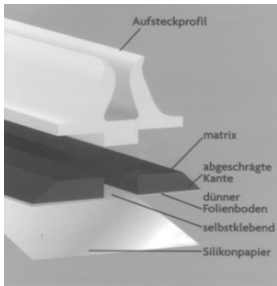

Channel Trax (Pressspan)

Standard

Art.-Nr.	Farbe	 Kanal Tiefe	 Kanal Breite	Punkt	Geeignet für Bogen in Micro	Inhalt / Schachtel	Meter per Schachtel	
7010002	Rosa	0.3	0.8	2/3	150	48 x 75cm	36	
7010005		0.3	1.0					
		0.3	1.1					
7010006		0.3	1.2					
7010007		0.3	1.3					bis
7010008		0.3	1.4					
7010009		0.3	1.6					350
7010010	Grau	0.4	0.8	2/3	350 <i>*Trax plus*</i>	48 x 75cm	36	
7010011		0.4	1.0					
7010302		0.4	1.1					
7010015		0.4	1.2					
7010016		0.4	1.3					
7010224		0.4	1.4					bis
7010018		0.4	1.5					
		0.4	1.6					
7010019		0.4	1.7					
7010020		0.4	1.9					450
7010024	Weiss	0.5	1.0	2/3	450	48 x 75cm	36	
		0.5	1.1					
7010026		0.5	1.2					
7010029		0.5	1.3					
7010034		0.5	1.4					
7010035		0.5	1.5					bis
7010226		0.5	1.6					
7010037		0.5	1.7					
7010038		0.5	1.9					
7010039		0.5	2.1					
7010333		0.5	2.3					550

CHANNEL TRAX (Presspan)

Art.-Nr.	Farbe	 Kanal Tiefe	 Kanal Breite	Punkt	Geeignet für Bogen in Micro	Inhalt / Schachtel	Meter per Schachtel		
7010331	Gelb	0.6	1.2	2/3	550	48 x 75cm	36		
7010319		0.6	1.2						
7010049		0.6	1.3						
7010223		0.6	1.4						
7010050		0.6	1.5						
7010242		0.6	1.6						
7010051		0.6	1.7						
7010052		0.6	1.9						<i>*Trax plus*</i>
7010054		0.6	2.1						
7010055		0.6	2.3						
7010056		0.6	2.5						3/4
7010057		0.6	2.7						
7010059		0.6	3.0						
7010060		0.6	3.2						
7010061		0.6	3.5						
7010313		0.6	4.0						
7010384	0.6	5.0							
		0.6	6.0		650				
7010063	Orange	0.7	1.3	2/3	650	48 x 75cm	36		
7010064		0.7	1.4						
		0.7	1.5						
		0.7	1.6						
7010065		0.7	1.7						<i>*Trax plus*</i>
7010066		0.7	1.9						
7010067		0.7	2.1						
7010068		0.7	2.3						
7010070		0.7	2.5						3/4
7010071		0.7	2.7						
7010072		0.7	3.0						
7010073		0.7	3.2						
7010074		0.7	3.5						
7010075		0.7	4.0						4/6
	0.7	5.0							
	0.7	6.0			750				